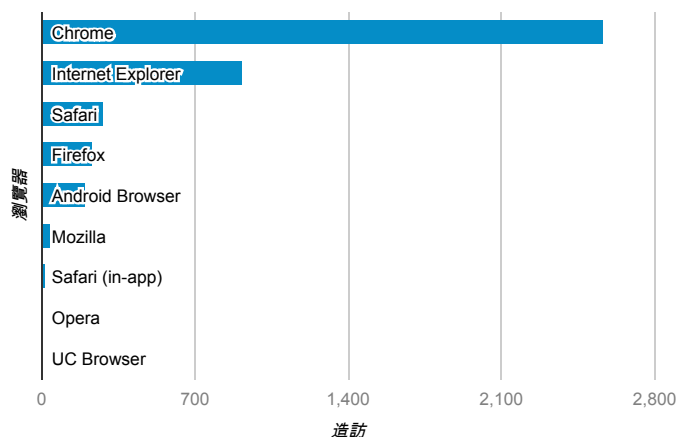

報表01_訪客

2013年11月1日 - 2013年11月30日

平均造訪停留時間和單次造訪頁數

造訪地圖

跳出率和平均造訪停留時間

造訪 (依瀏覽器分組)

造訪和不重複訪客

造訪和新造訪率 (依 行動裝置資訊 分組)