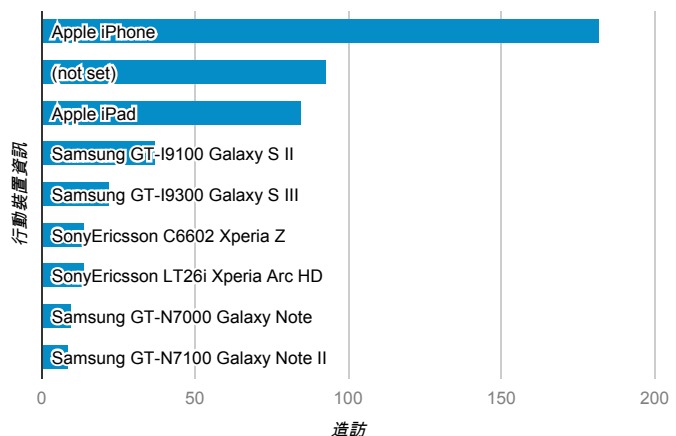

報表01_訪客

2013年11月1日 - 2013年11月30日

平均造訪停留時間和單次造訪頁數

造訪地圖

跳出率和平均造訪停留時間

造訪 (依瀏覽器分組)

造訪和不重複訪客

造訪和新造訪率 (依 行動裝置資訊 分組)