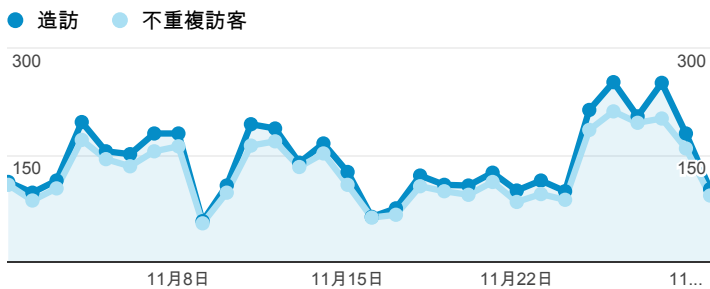

報表01_訪客

2013年11月1日 - 2013年11月30日

平均造訪停留時間和單次造訪頁數

造訪地圖

跳出率和平均造訪停留時間

造訪 (依瀏覽器分組)

造訪和不重複訪客

造訪和新造訪率 (依 行動裝置資訊 分組)