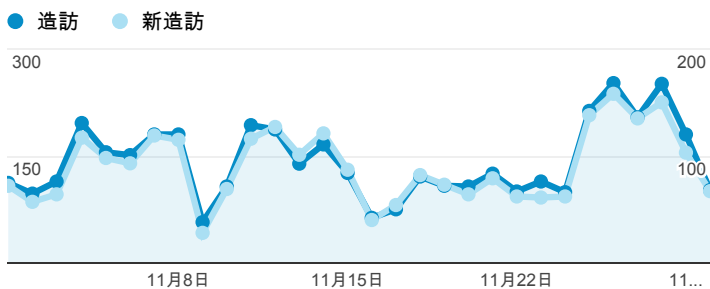

造訪和新造訪

造訪 (依 裝置類別 分組)