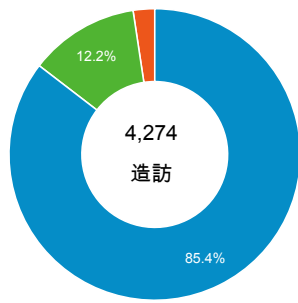

報表01_訪客

2013年11月1日 - 2013年11月30日

平均造訪停留時間和單次造訪頁數

造訪地圖

跳出率和平均造訪停留時間

造訪 (依瀏覽器分組)

造訪和不重複訪客

造訪和新造訪率 (依 行動裝置資訊 分組)

造訪和新造訪

造訪 (依 裝置類別 分組)

造訪 (依語言分組)

desktop mobile tablet

語言

造訪

zh-tw	3,971
en-us	139
zh-cn	80
en	41
zh-hk	16
ja	9
en-gb	7
ja-jp	3
en-tw	2
ko-kr	2