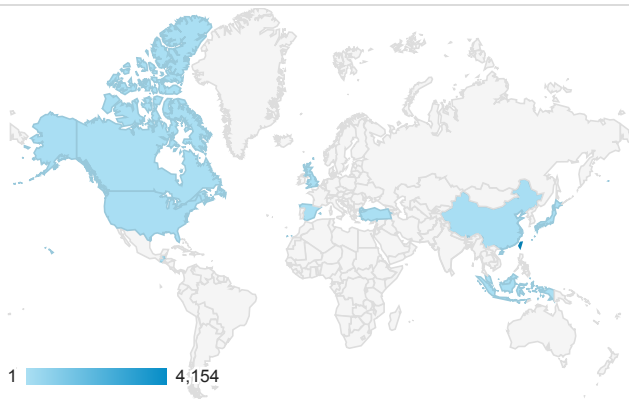

報表01_訪客

2013年11月1日 - 2013年11月30日

造訪地圖

造訪 (依 裝置類別 分組)

造訪 (依語言分組)