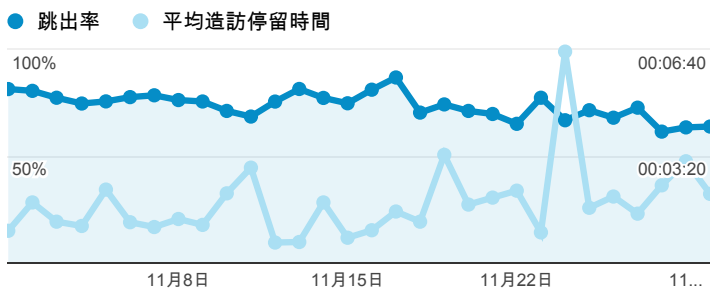

報表01_訪客

2013年11月1日 - 2013年11月30日

平均造訪停留時間和單次造訪頁數

造訪地圖

跳出率和平均造訪停留時間

造訪 (依瀏覽器分組)

造訪和不重複訪客

造訪和新造訪率 (依 行動裝置資訊 分組)