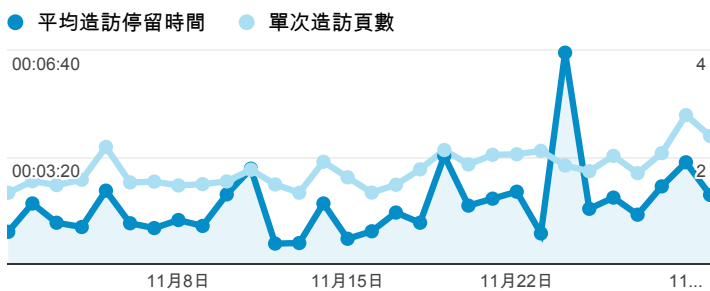

報表01_訪客

2013年11月1日 - 2013年11月30日

平均造訪停留時間和單次造訪頁數

造訪地圖

跳出率和平均造訪停留時間

造訪 (依瀏覽器分組)

造訪和不重複訪客

造訪和新造訪率 (依 行動裝置資訊 分組)